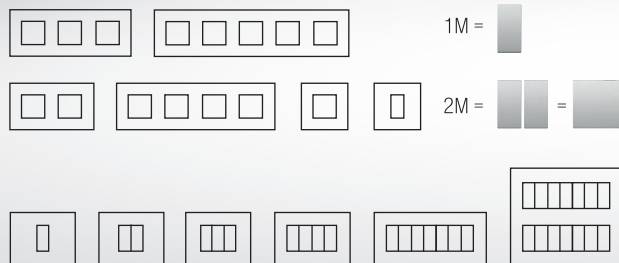

4 дизайнерски линии

6 цветови варианта за функционални елементи

Повече от 20 различни цвята на декоративните рамки

Всички възможни комбинации

Комплектите ключове могат да се полагат по няколко различни начина, независимо от това дали конзолата е кръгла или правоъгълна, самостоятелна или серийна.