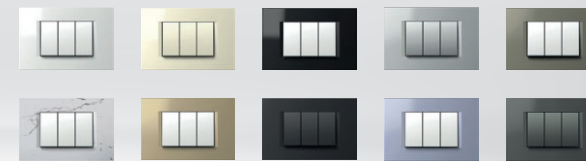

MODUL

EDGE | PURE | SOFT | LINE

Дизайнерските продуктови линии Edge, Pure, Soft и Line отразяват модерен, съвършен и независим стил на живот. Можете да избирате от широк и богат набор от цветове, модели и контакти, които да подхождат на желаната атмосфера и настроение.

4 дизайнерски линии

6 цветови варианта за функционални елементи

Повече от 20 различни цвята на декоративните рамки

Всички възможни комбинации

Комплектите ключове могат да се полагат по няколко различни начина, независимо от това дали конзолата е кръгла или правоъгълна, самостоятелна или серийна.

MODUL | EDGE

MODUL | PURE

MODUL | SOFT

MODUL | LINE

BG WJ2024BG (18028)

TEM

MODUL

www.tem-bg.bg