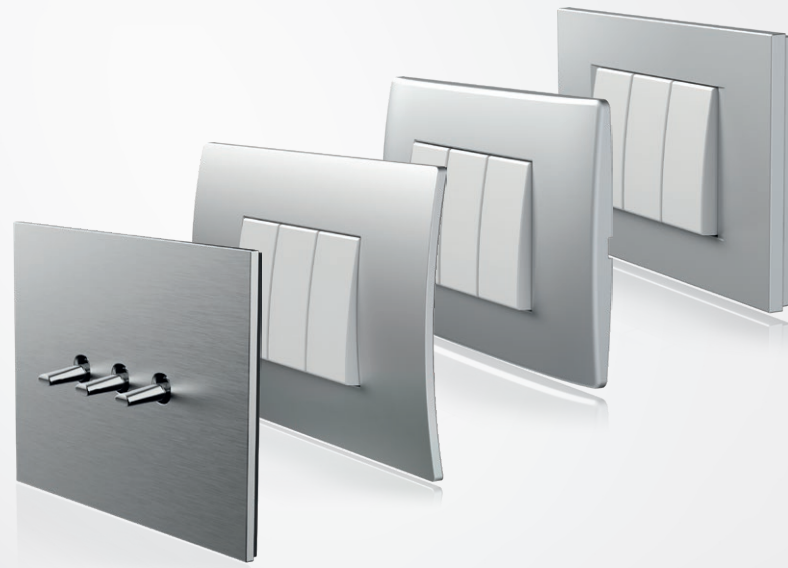

MODUL

EDGE | PURE | SOFT | LINE

Дизайнерските продуктови линии Edge, Pure, Soft и Line отразяват модерен, съвършен и независим стил на живот. Можете да избирате от широк и богат набор от цветове, модели и контакти, които да подхождат на желаната атмосфера и настроение.

4 дизайнерски линии

6 цветови варианта за функционални елементи

Повече от 20 различни цвята на декоративните рамки

Всички възможни комбинации

Комплектите ключове могат да се полагат по няколко различни начина, независимо от това дали конзолата е кръгла или правоъгълна, самостоятелна или серийна.