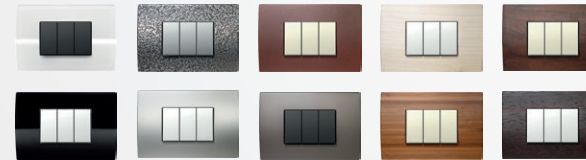

MODUL | PURE