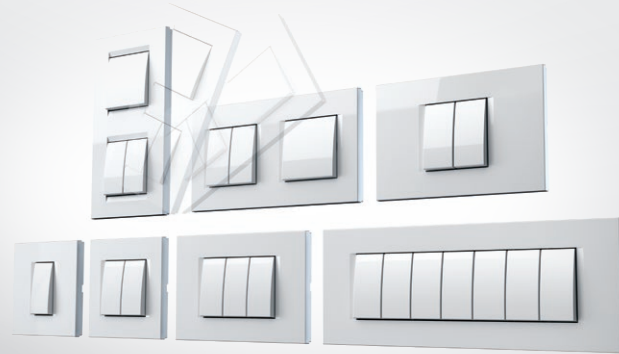

MODUL

EDGE | PURE | SOFT | LINE

Дизайнерските продуктови линии Edge, Pure, Soft и Line отразяват модерен, съвършен и независим стил на живот. Можете да избирате от широк и богат набор от цветове, модели и контакти, които да подхождат на желаната атмосфера и настроение.

4 дизайнерски линии

6 цветови варианта за функционални елементи

Повече от 20 различни цвята на декоративните рамки

Всички възможни комбинации

Комплектите ключове могат да се полагат по няколко различни начина, независимо от това дали конзолата е кръгла или правоъгълна, самостоятелна или серийна.