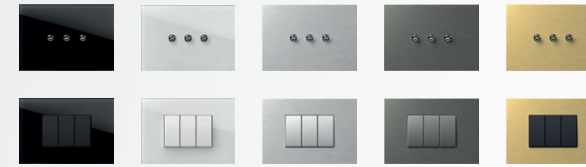

MODUL | EDGE