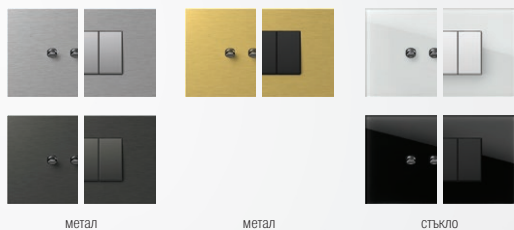

4 дизайнерски линии

6 цветови варианта за функционални елементи

Повече от 20 различни цвята на декоративните рамки

Всички възможни комбинации

Комплектите ключове могат да се полагат по няколко различни начина, независимо от това дали конзолата е кръгла или правоъгълна, самостоятелна или серийна.

MODUL
PURE

MODUL
SOFT

MODUL
LINE