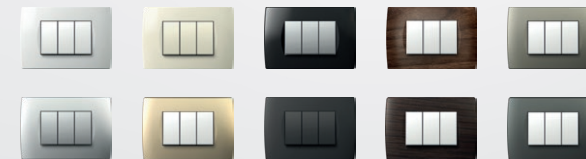

MODUL | SOFT