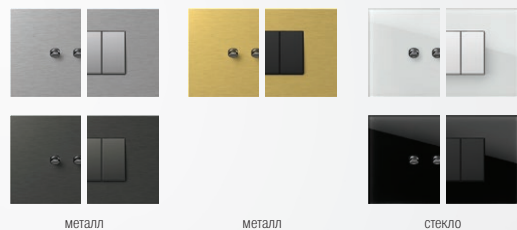

MODUL

EDGE | PURE | SOFT | LINE

Система содержит обширный набор элементов и легко устанавливается.

Дизайнерские линии Edge, Pure, Soft и Line отражают современный, утонченный и независимый образ жизни.

Благодаря богатому выбору цветов, моделей и форм можно менять внешний вид выключателей и розеток в соответствии с желаемой атмосферой и настроением.

4 дизайнерские линии

6 различных цветов функциональных элементов

Более 20 различных цветов декоративных рамок

Все возможные комбинации

Множество различных вариантов расположения комплектов выключателей независимо от типа коробки: круглой или прямоугольной, изготовленной индивидуально или серийной.

MODUL | EDGE

MODUL | PURE

MODUL | SOFT

MODUL | LINE

TEM

MODUL

RU WJ2024RU (18272)

Дистрибьютор

MODUL
LINE

2

3

4