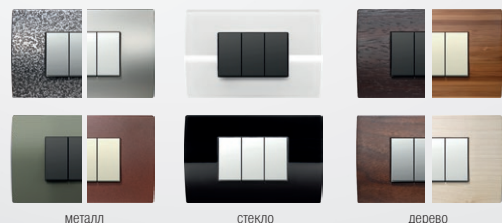

1

MODUL
EDGE

MODUL
PURE

MODUL
SOFT

MODUL
LINE

2

3

4