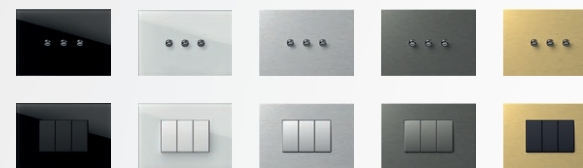

MODUL | EDGE