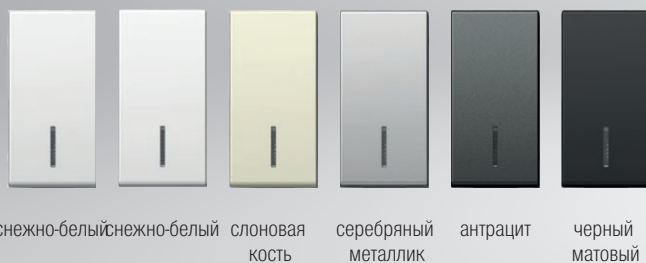

MODUL

EDGE | PURE | SOFT | LINE

Система содержит обширный набор элементов и легко устанавливается.

Дизайнерские линии Edge, Pure, Soft и Line отражают современный, утонченный и независимый образ жизни.

Благодаря богатому выбору цветов, моделей и форм можно менять внешний вид выключателей и розеток в соответствии с желаемой атмосферой и настроением.

4 дизайнерские линии

6 различных цветов функциональных элементов

Более 20 различных цветов декоративных рамок

Все возможные комбинации

Множество различных вариантов расположения комплектов выключателей независимо от типа коробки: круглой или прямоугольной, изготовленной индивидуально или серийной.