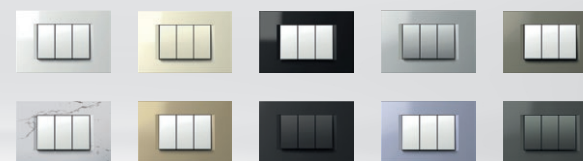

MODUL

EDGE | PURE | SOFT | LINE

Система содержит обширный набор элементов и легко устанавливается.

Дизайнерские линии Edge, Pure, Soft и Line отражают современный, утонченный и независимый образ жизни.

Благодаря богатому выбору цветов, моделей и форм можно менять внешний вид выключателей и розеток в соответствии с желаемой атмосферой и настроением.

4 дизайнерские линии

6 различных цветов функциональных элементов

Более 20 различных цветов декоративных рамок

Все возможные комбинации

Множество различных вариантов расположения комплектов выключателей независимо от типа коробки: круглой или прямоугольной, изготовленной индивидуально или серийной.

MODUL | EDGE

MODUL | PURE

MODUL | SOFT

MODUL | LINE

TEM

MODUL

RU WJ2024RU (18272)

Дистрибьютор