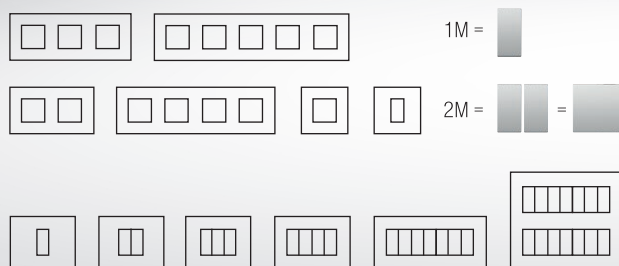

MODUL

EDGE | PURE | SOFT | LINE

Система содержит обширный набор элементов и легко устанавливается.

Дизайнерские линии Edge, Pure, Soft и Line отражают современный, утонченный и независимый образ жизни.

Благодаря богатому выбору цветов, моделей и форм можно менять внешний вид выключателей и розеток в соответствии с желаемой атмосферой и настроением.

4 дизайнерские линии

6 различных цветов функциональных элементов

Более 20 различных цветов декоративных рамок

Все возможные комбинации

Множество различных вариантов расположения комплектов выключателей независимо от типа коробки: круглой или прямоугольной, изготовленной индивидуально или серийной.