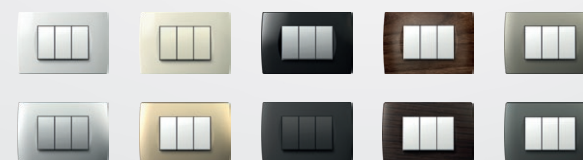

MODUL | SOFT