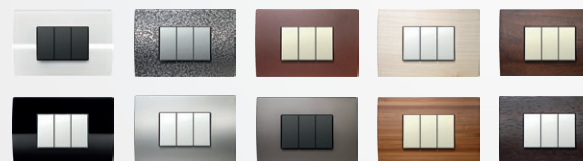

MODUL | PURE