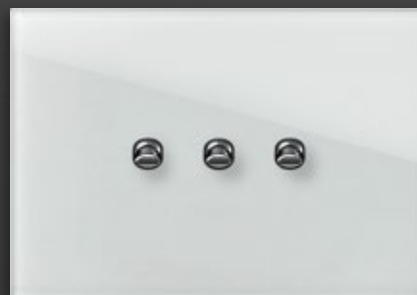

kovina
metal

MA srebrna
silver

MT antracit
anthracite

MZ zlata
gold

steklo
glass

GL bela
glass light

GD črna
glass dark