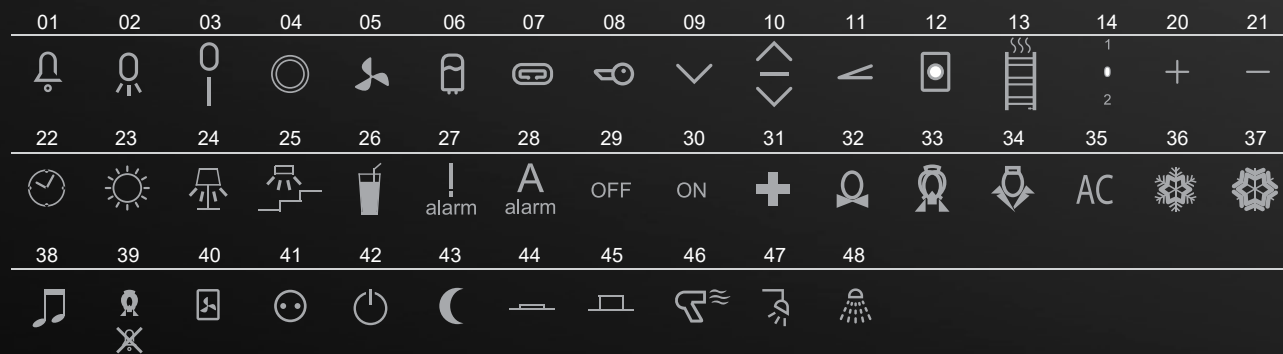

OKRASI GA PO SVOJE MAKE IT UNIQUE

Izberi barvo osvetlitve in dodaj želene grafike, ki ustrezajo vašemu ambientu.

Choose a illumination colour and add desired graphic to suit the ambience of your room.