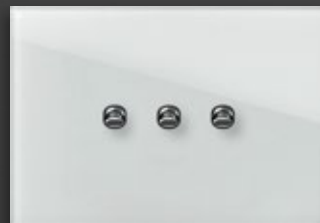

steklo
glass