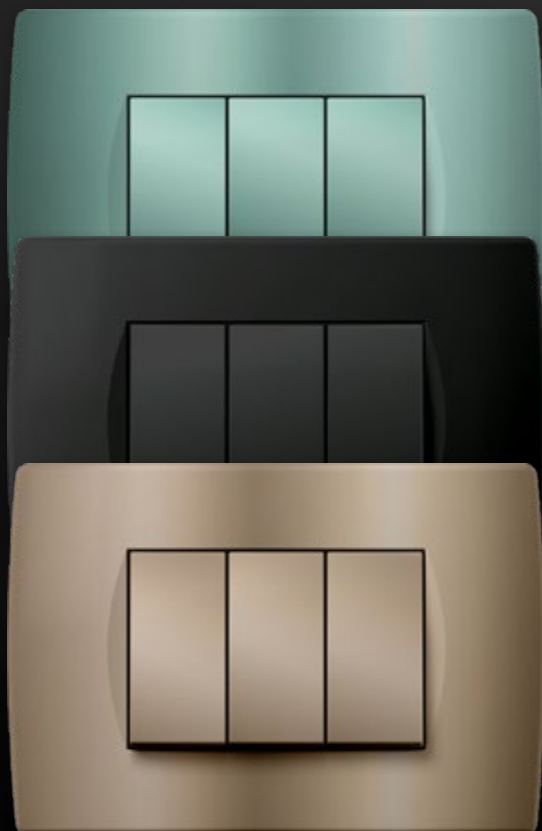

Po zaslugi impresivne obdelave aluminij zasije v novi luči - kovinskih dekorativnih okvirjih EDGE. V treh barvnih izkušnjah, vrednih pozornosti.

Thanks to the impressive treatment, the aluminium shines with a new light – EDGE metal decorative cover plates. The three colours are worthy of your attention.

MODUL
EDGE

steklo
glass

E D G E

Čistost stekla dovoli svetlobi, da se poigra in manifestira v novih steklenih dekorativnih okvirjih EDGE. Kontrastni barvi zadovoljita še tako prefinjen okus.

The purity of the glass allows the light to playfully manifest in the new EDGE glass decorative cover plates. The two contrast colours satisfy even the most sophisticated taste.

DEKORATIVNI OKVIRJI DECORATIVE COVER PLATES

EDGE je najnovejša linija družine MODUL, ki je namenjena uporabi s preklopnimi stikali – pini, hkrati pa omogoča kombiniranje z vsemi obstoječimi modularnimi elementi MODUL.

EDGE is the newest line in the MODUL family intended to be used with toggle switches or pins, while it can also be integrated with all existing MODUL modular elements.

USTVARI SVOJEGA
CREATE YOUR OWN

Pri večjem naročilu naredimo okvirje in funkcijske elemente v barvi po vaših željah.