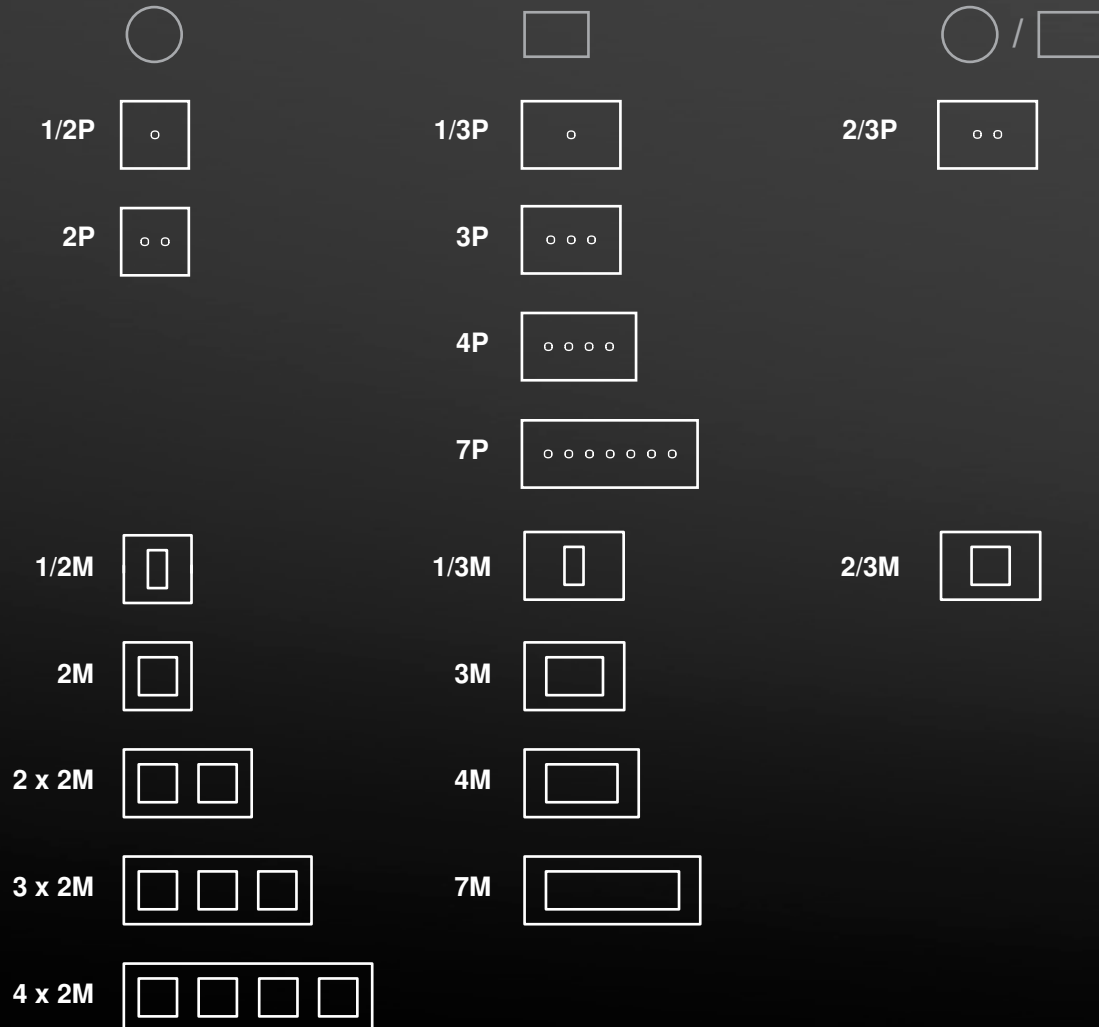

DEKORATIVNI OKVIRJI DECORATIVE COVER PLATES

EDGE je najnovejša linija družine MODUL, ki je namenjena uporabi s preklopnimi stikali – pini, hkrati pa omogoča kombiniranje z vsemi obstoječimi modularnimi elementi MODUL.

EDGE is the newest line in the MODUL family intended to be used with toggle switches or pins, while it can also be integrated with all existing MODUL modular elements.