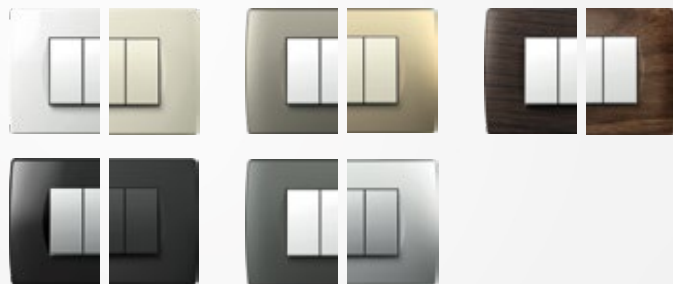

1

2

3

4

MODUL

soft