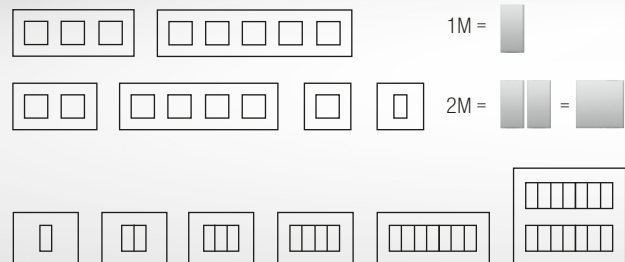

# MODUL

PURE soft line

Systém Modul ponúka široký výber prvkov s jednoduchou inštaláciou.

Dizajnové línie Pure, Line a Soft sú odrazom moderného, sofistikovaného a nezávislého životného štýlu.

Vďaka širokej palete farieb, vzorov i tvarov môžete ľahko meniť vzhľad svojich spínačov a zásuviek a prispôbiť ich požadovanej atmosfére.

### Tri dizajnové línie

### Viac ako 20 rôznych farieb rámkov

Súpravy spínačov môžete inštalovať do priestorov mnohými spôsobmi. Inštalčná krabica môže byť okrúhla alebo obdĺžniková, samostatná alebo viacnásobná.