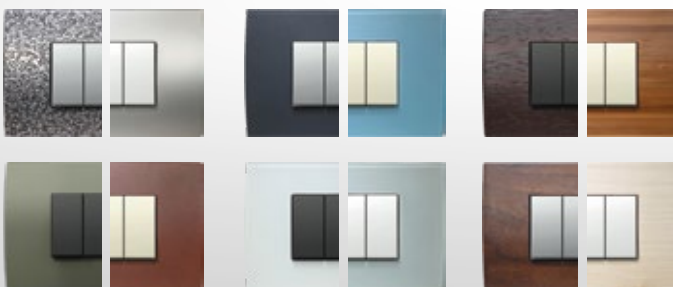

### Päť rôznych farieb funkčných prvkov

soft

MODUL

line

MODUL

PURE

kov

sklo

drevo