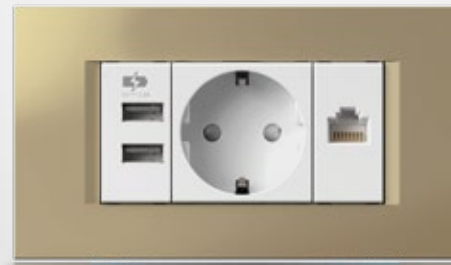

1

2

3

4

MODUL

soft

MODUL

line

MODUL

PURE

kov

sklo

drevo