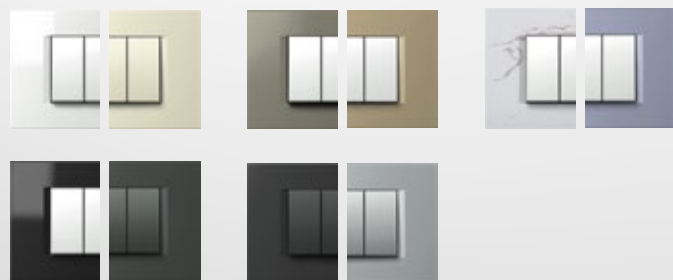

1

2

3

4

MODUL

soft

MODUL

line

MODUL

PURE

kov

sklo

drevo