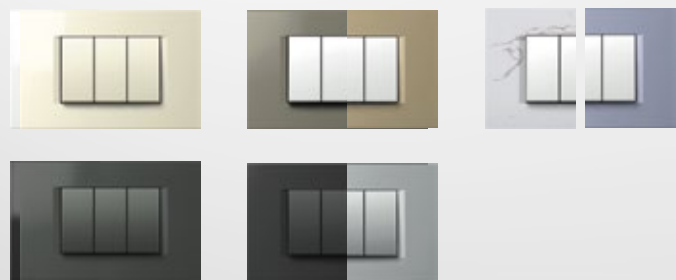

### Пет цветови варианта за функционални елементи

### Повече от 20 различни цвята на декоративните рамки

4

MODUL  
soft

MODUL  
line

MODUL  
PURE

метал

стъкло

дърво