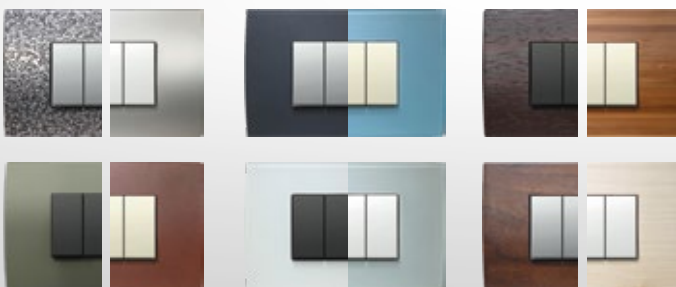

### Пет цветови варианта за функционални елементи

### Повече от 20 различни цвята на декоративните рамки

4

MODUL  
soft

MODUL  
line

MODUL  
PURE

метал

стъкло

дърво