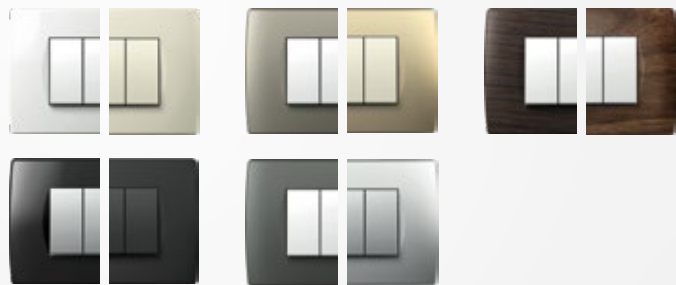

### Пет цветови варианта за функционални елементи

### Повече от 20 различни цвята на декоративните рамки

4

MODUL  
soft

MODUL  
line

MODUL  
PURE

метал

стъкло

дърво